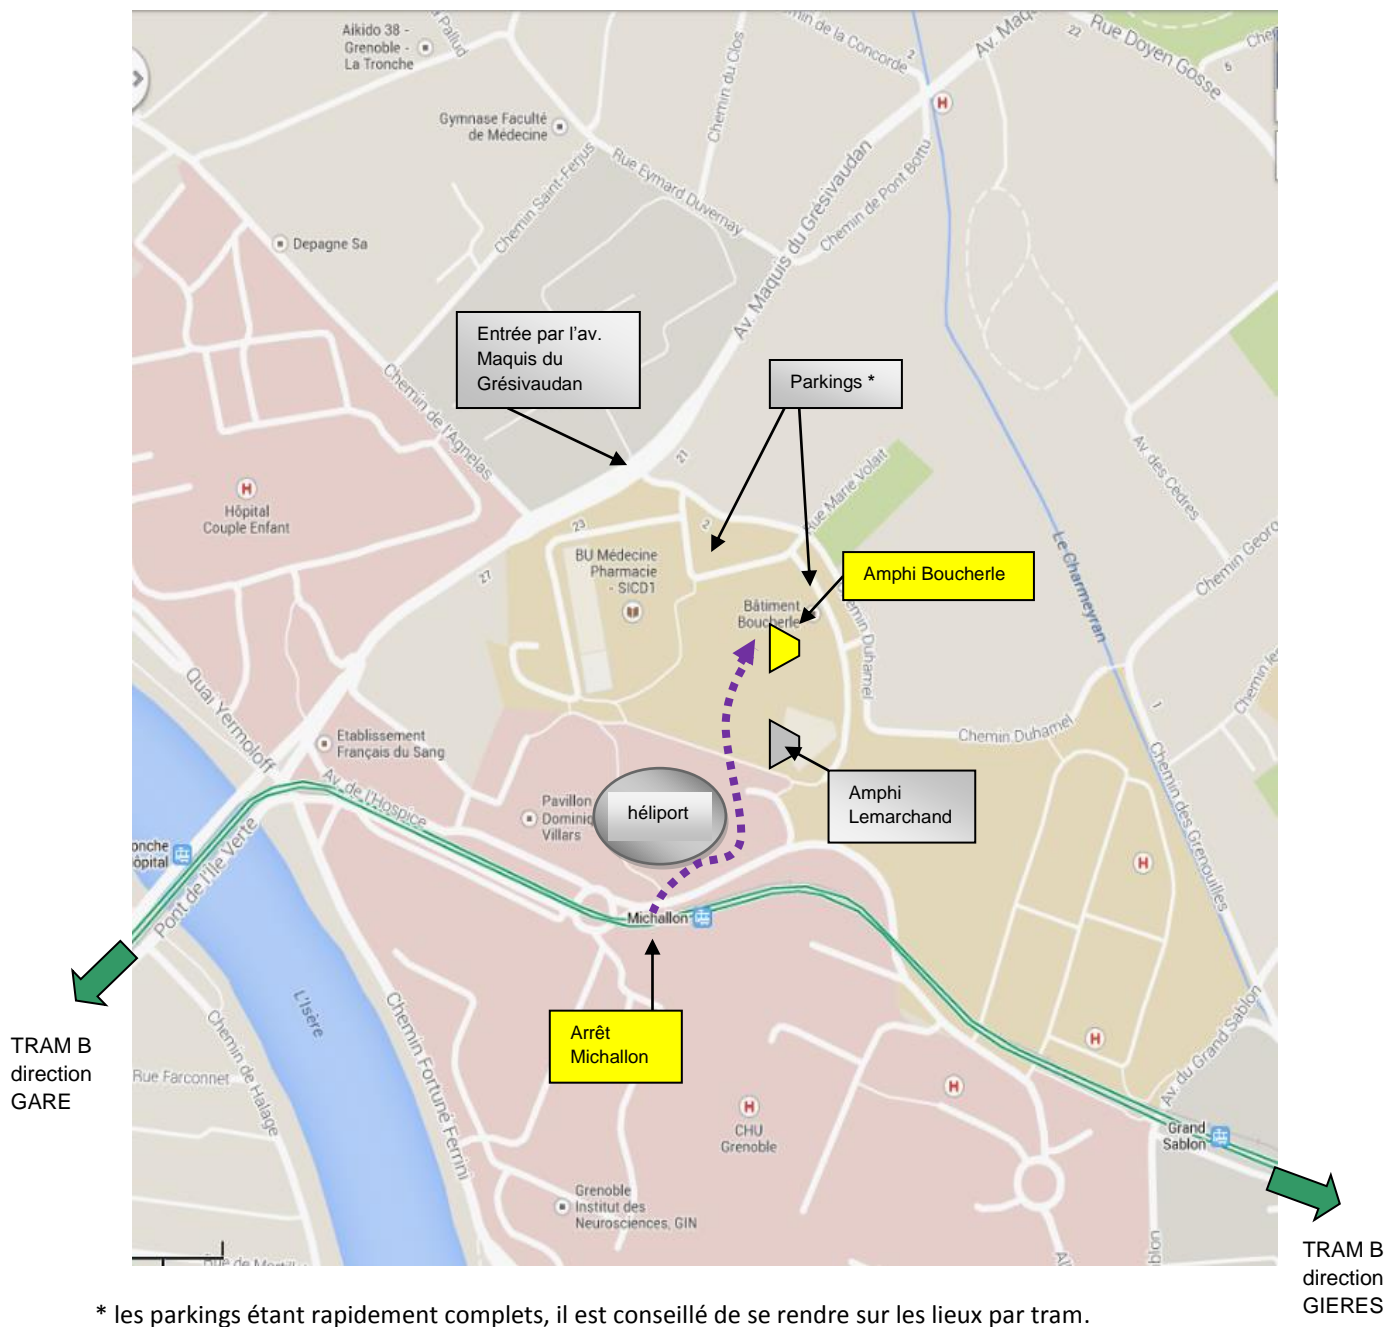

COLLOQUE DU TRINÔME ACADÉMIQUE

à l'amphithéâtre Boucherle de l'Université Grenoble Alpes UFR de médecine, domaine de la Merci à La Tronche

ACCÈS A L'AMPHITHÉÂTRE BOUCHERLE

..... cheminement (3mn) depuis l'arrêt Michallon du tram ligne B.

A votre sortie du tram, repérez un panneau publicitaire du restaurant « Le Détour » côté parking et suivre la direction donnée. Un fléchage du restaurant localisé dans le bâtiment Boucherle permet d'arriver à l'amphithéâtre.

* les parkings étant rapidement complets, il est conseillé de se rendre sur les lieux par tram.